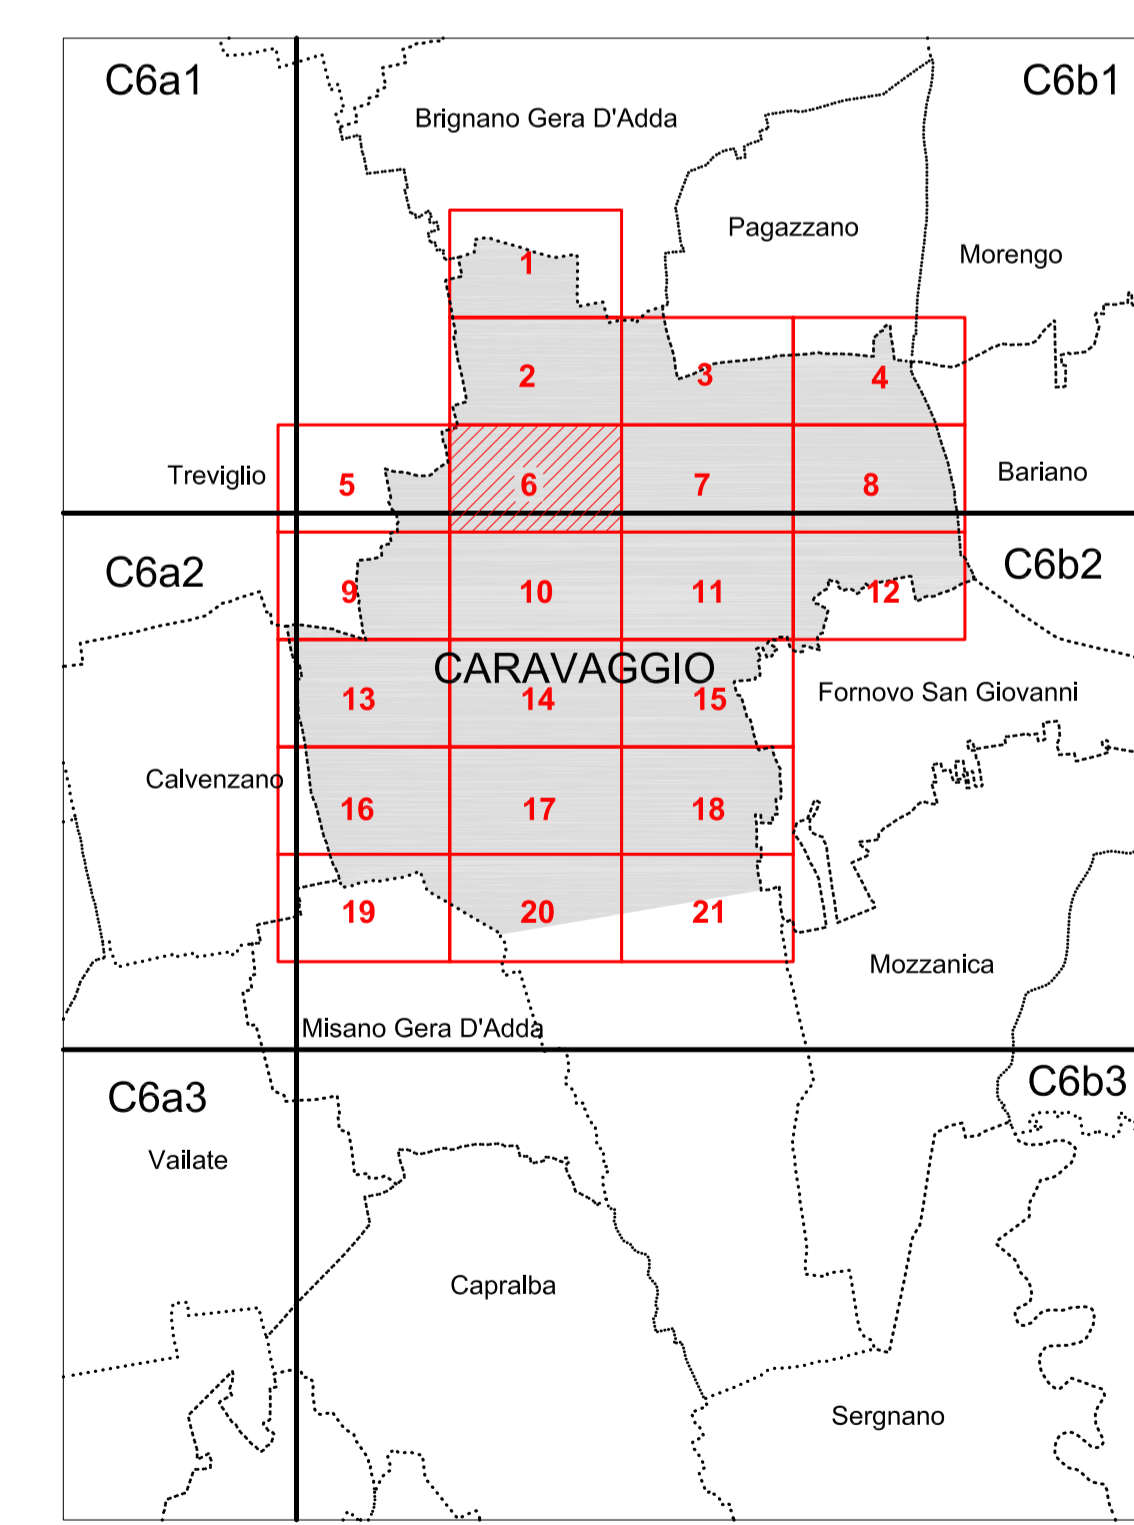

QUADRO D' UNIONE E INQUADRAMENTO C.T.R. 1:10.000

	strada di servizio		ferrovia		chiesa, cappella		edificio in costruzione		torre d'acqua		lago o riva costanti		limite di stato		pietra		limite di bosco e tagliato		vertice IGM o colataste
	stazione ferroviaria		stazione ferroviaria con banchina		cimitero		edificio industriale		impianto sportivo		ponte		limite di regione		pietra		limite di campo agrario		punto di appoggio fotografometrico
	stazione ferroviaria con banchina e marciapiede		stazione ferroviaria con banchina, marciapiede e tettoia		edificio industriale con tettoia		impianto sportivo con tettoia		pietra con tettoia		pietra con tettoia		limite di provincia		pietra con tettoia		limite di campo agrario con tettoia		capostato di livello geometrico nel G.M.
	stazione ferroviaria con banchina, marciapiede, tettoia e scale		stazione ferroviaria con banchina, marciapiede, tettoia, scale e marciapiede		edificio industriale con tettoia e scale		impianto sportivo con tettoia e scale		pietra con tettoia e scale		pietra con tettoia e scale		limite di comune		pietra con tettoia e scale		limite di campo agrario con tettoia e scale		punto fotografico di appoggio altimetrico
	stazione ferroviaria con banchina, marciapiede, tettoia, scale e marciapiede e tettoia		stazione ferroviaria con banchina, marciapiede, tettoia, scale, marciapiede e tettoia		edificio industriale con tettoia, scale e marciapiede		impianto sportivo con tettoia, scale e marciapiede		pietra con tettoia, scale e marciapiede		pietra con tettoia, scale e marciapiede		limite di provincia con tettoia		pietra con tettoia, scale e marciapiede		limite di campo agrario con tettoia e scale		quota in grande dei fabbricati
	stazione ferroviaria con banchina, marciapiede, tettoia, scale, marciapiede e tettoia e scale		stazione ferroviaria con banchina, marciapiede, tettoia, scale, marciapiede, tettoia e scale		edificio industriale con tettoia, scale e marciapiede e tettoia		impianto sportivo con tettoia, scale e marciapiede e tettoia		pietra con tettoia, scale e marciapiede e tettoia		pietra con tettoia, scale e marciapiede e tettoia		limite di provincia con tettoia e scale		pietra con tettoia, scale e marciapiede e tettoia		limite di campo agrario con tettoia, scale e marciapiede		quota a terra