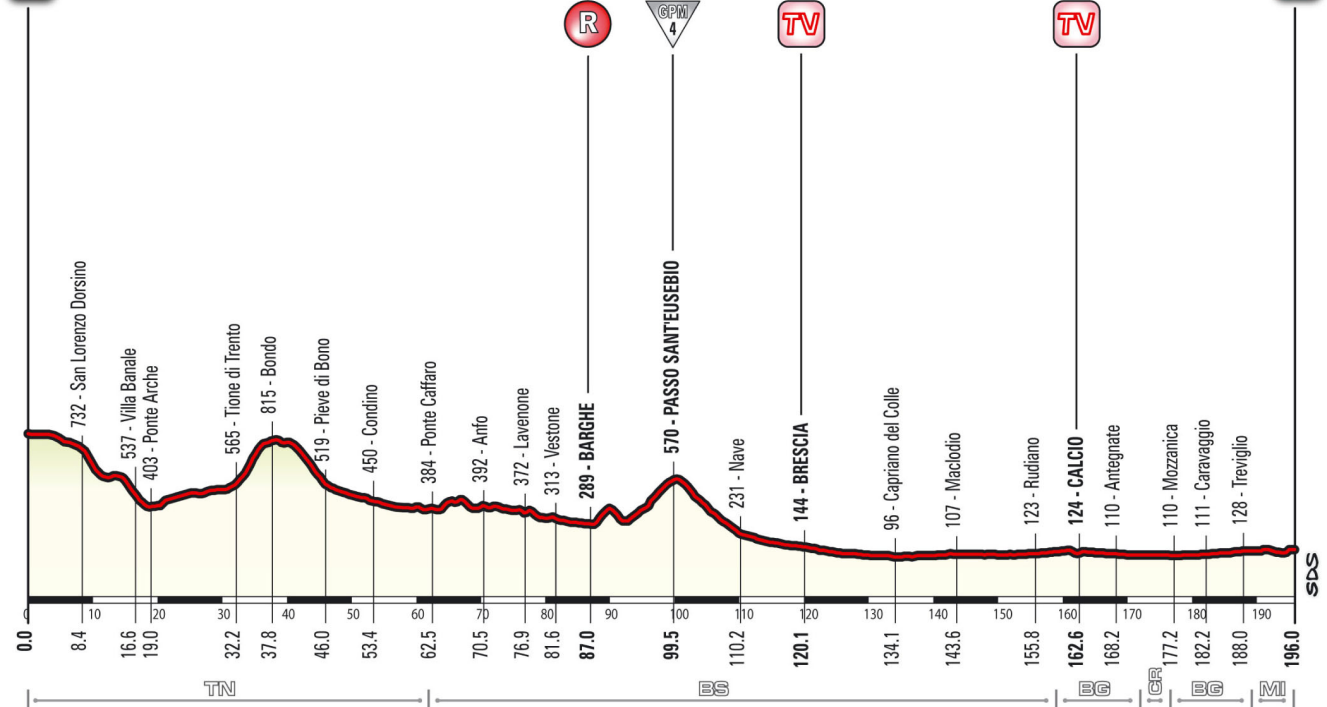

840 - MOLVENO

134 - CASSANO D'ADDA

Tappa
17

cronotabella

MOLVENO - CASSANO D'ADDA

km 196

Mercoledì 25 maggio 2016

Quota	Località	Note	Distanze			Orario di passaggio		
			par- ziali	per- corse	da per- correre	km / h		
						40	42	44
PROVINCIA DI TRENTO								
840	MOLVENO	↑ km 0	0.0	0.0	196.0	12.35	12.35	12.35
	732 San Lorenzo Dorsino	↑ ss.421	8.4	8.4	187.6	12.46	12.45	12.45
	537 Villa Banale	↔ ss.421-ss.237	8.2	16.6	179.4	12.57	12.56	12.55
	403 Ponte Arche	↑ ss.237	2.4	19.0	177.0	13.00	12.59	12.58
	510 Saone	↑ ss.237	9.5	28.5	167.5	13.15	13.13	13.12
	565 Tione di Trento	↑ ss.237	3.7	32.2	163.8	13.21	13.19	13.17
	815 Bondo	↑ ss.237	5.6	37.8	158.2	13.38	13.34	13.31
	519 Pieve di Bono	↑ ss.237	8.2	46.0	150.0	13.50	13.45	13.42
	450 Condino	↑ v.Roma-ss.237	7.4	53.4	142.6	14.00	13.55	13.51
	394 Bv. di Storo	↑ Loc. Ca' Rossa-ss.237	4.5	57.9	138.1	14.07	14.02	13.57
PROVINCIA DI BRESCIA								
	384 Ponte Caffaro	↑ ss.237	4.6	62.5	133.5	14.13	14.08	14.03
	392 Anfo	↑ ss.237	8.0	70.5	125.5	14.26	14.20	14.15
	372 Lavenone	↑ sp.237	6.4	76.9	119.1	14.35	14.28	14.23
	313 Vestone	↑ sp.237	4.7	81.6	114.4	14.41	14.35	14.29
	289 Barghe	↔ sp.237	5.4	87.0	109.0	14.49	14.42	14.36
	389 Preseglie	↑ sp.237	2.3	89.3	106.7	14.55	14.48	14.41
	570 Passo Sant'Eusebio	↔ sp.237	10.2	99.5	96.5	15.11	15.03	14.56
	231 Nave	↑ sp.237	10.7	110.2	85.8	15.26	15.17	15.09
	144 Brescia	↑ v.Vitt.Veneto-v.Dalmazia-sp.IX	9.9	120.1	75.9	15.40	15.30	15.22
	102 Sottopasso A21 racc	↑ sp.IX-v.Cav.Vitt.Veneto	10.4	130.5	65.5	15.54	15.44	15.35
	96 Capriano del Colle	↔ v.Mella-sp.21	3.6	134.1	61.9	15.59	15.49	15.40
	95 Azzano Mella	↑ sp.21	0.7	134.8	61.2	16.00	15.50	15.40
	107 Maclodio	↔ sp.235-sp.20	8.8	143.6	52.4	16.14	16.03	15.53
	108 Trenzano	↑ sp.20	2.5	146.1	49.9	16.18	16.06	15.56
	107 Commezzano-Cizzago	↑ sp.20	4.5	150.6	45.4	16.24	16.12	16.02
	123 Rudiano	↔ sp.2d1-sp.2	5.2	155.8	40.2	16.32	16.20	16.09
	130 Urago d'Oglio	↔ ss.11	4.6	160.4	35.6	16.39	16.26	16.15
PROVINCIA DI BERGAMO								
	124 Calcio	↑ v.A.Moro-ss.11	2.2	162.6	33.4	16.42	16.29	16.18
	110 Antegnate	↑ ss.11	5.6	168.2	27.8	16.49	16.37	16.25
	105 Sola	↑ ss.11	6.5	174.7	21.3	16.58	16.45	16.33
PROVINCIA DI CREMONA								
	110 Bv. di Castel Gabbiano	↑ ss.11	1.0	175.7	20.3	17.00	16.47	16.35
PROVINCIA DI BERGAMO								
	110 Mozzanica	↑ ss.11	1.5	177.2	18.8	17.02	16.49	16.37
	111 Caravaggio	↑ ss.11	5.0	182.2	13.8	17.09	16.56	16.43
	128 Treviglio	↑ ss.11	5.8	188.0	8.0	17.18	17.04	16.51
PROVINCIA DI MILANO								
	126 Ponte sull'Adda	↑ ss.11	6.3	194.3	1.7	17.27	17.12	16.59
	134 CASSANO D'ADDA	↑ v.le Europa	1.7	196.0	0.0	17.29	17.15	17.01