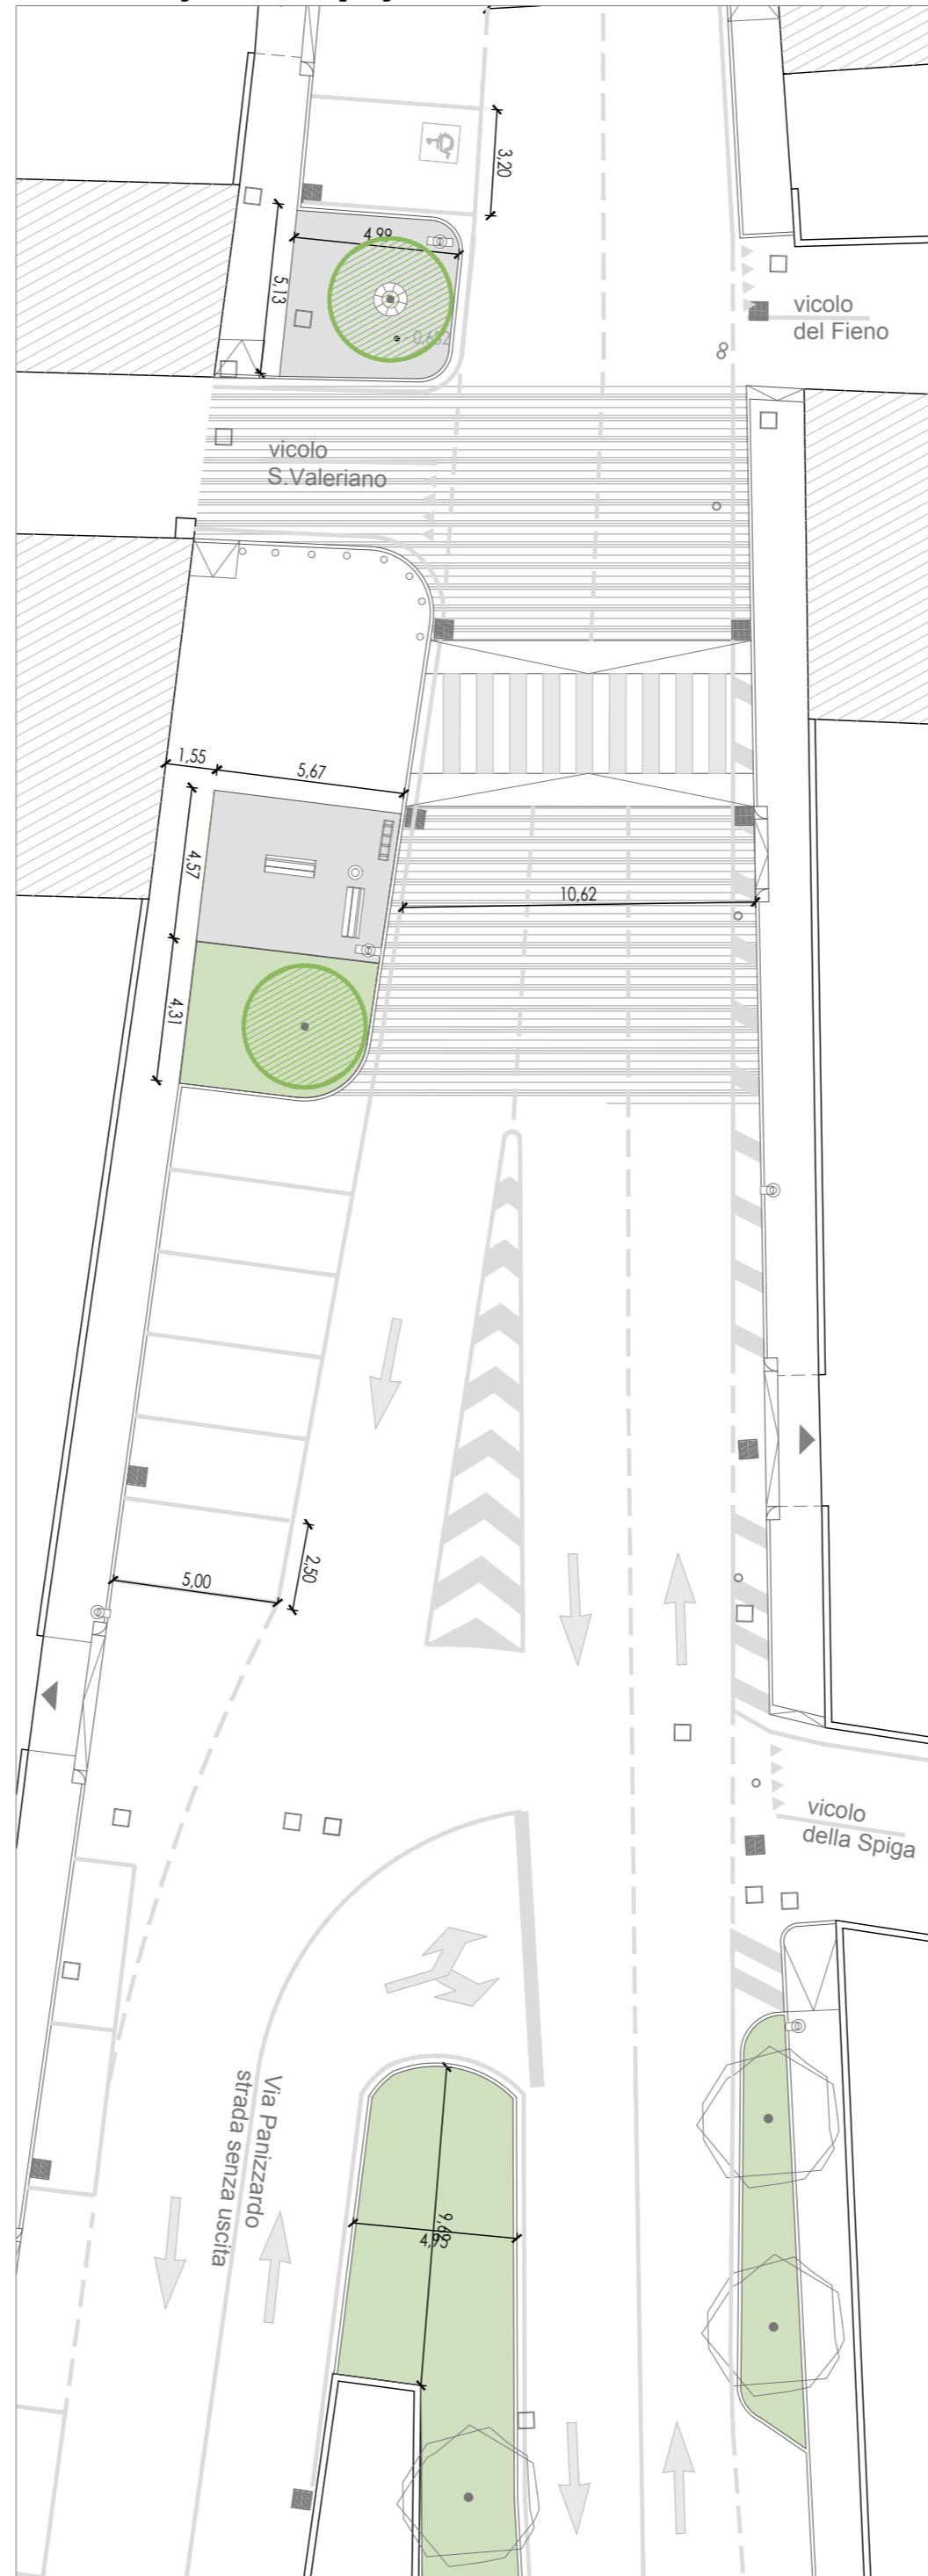

K-Map

Planimetria generale di progetto - 3° tratto - scala 1:200

Planimetria generale di progetto - 4° tratto - scala 1:200

**LEGENDA**

-  alberi nuovo impianto
-  semaforo
-  salotti - asfalto stampato
-  tappeti - asfalto colorato
-  giardini
-  sedute
-  porta biciclette
-  cestini
-  paletti dissuasori
-  fermata autobus
-  passo carrabile
-  alberi esistenti

**Riqualificazione via Spartaco, Caravaggio (BG)**

**PROGETTO ESECUTIVO**

**Planimetria generale di progetto**

scala 1:200

Aggiornamento: Agosto 2020