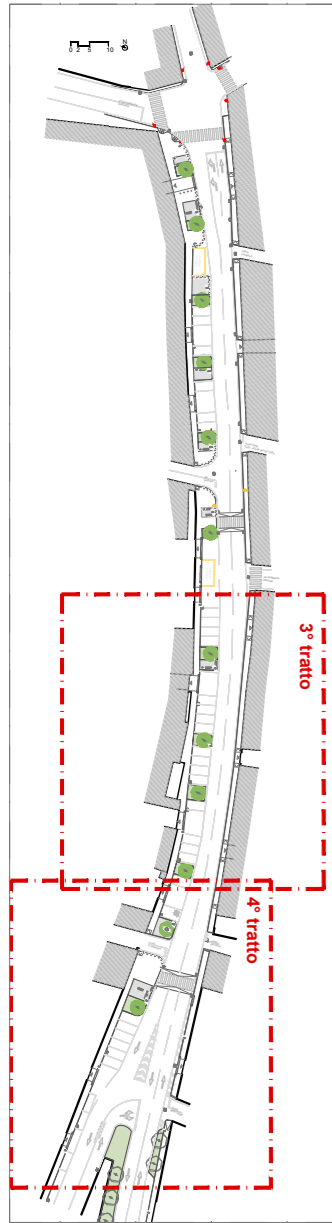

K-Map

Planimetria generale di progetto - 3° tratto - scala 1:200

Planimetria generale di progetto - 4° tratto - scala 1:200

**LEGENDA**

-  alberi nuovo impianto
-  semaforo
-  salotti - asfalto stampato
-  tappeti - asfalto colorato
-  giardini
-  sedute
-  porta biciclette
-  cestini
-  paletti dissuasori
-  fermata autobus
-  passo carrabile
-  alberi esistenti

**Riqualificazione via Spartaco, Caravaggio, BG**

**COMMITTENTE**

Comune di Caravaggio  
Provincia di Bergamo  
Piazza Giuseppe Garibaldi, 9,  
24043 Caravaggio BG

Ufficio tecnico:  
arch. Paolo Bordegari  
paolo.bordegari@comune.caravaggio.bg.i

**Riqualificazione via Spartaco, Caravaggio (BG)**

**PROGETTO ESECUTIVO**

**Planimetria generale di progetto**

scala 1:200

Aggiornamento: Agosto 2020