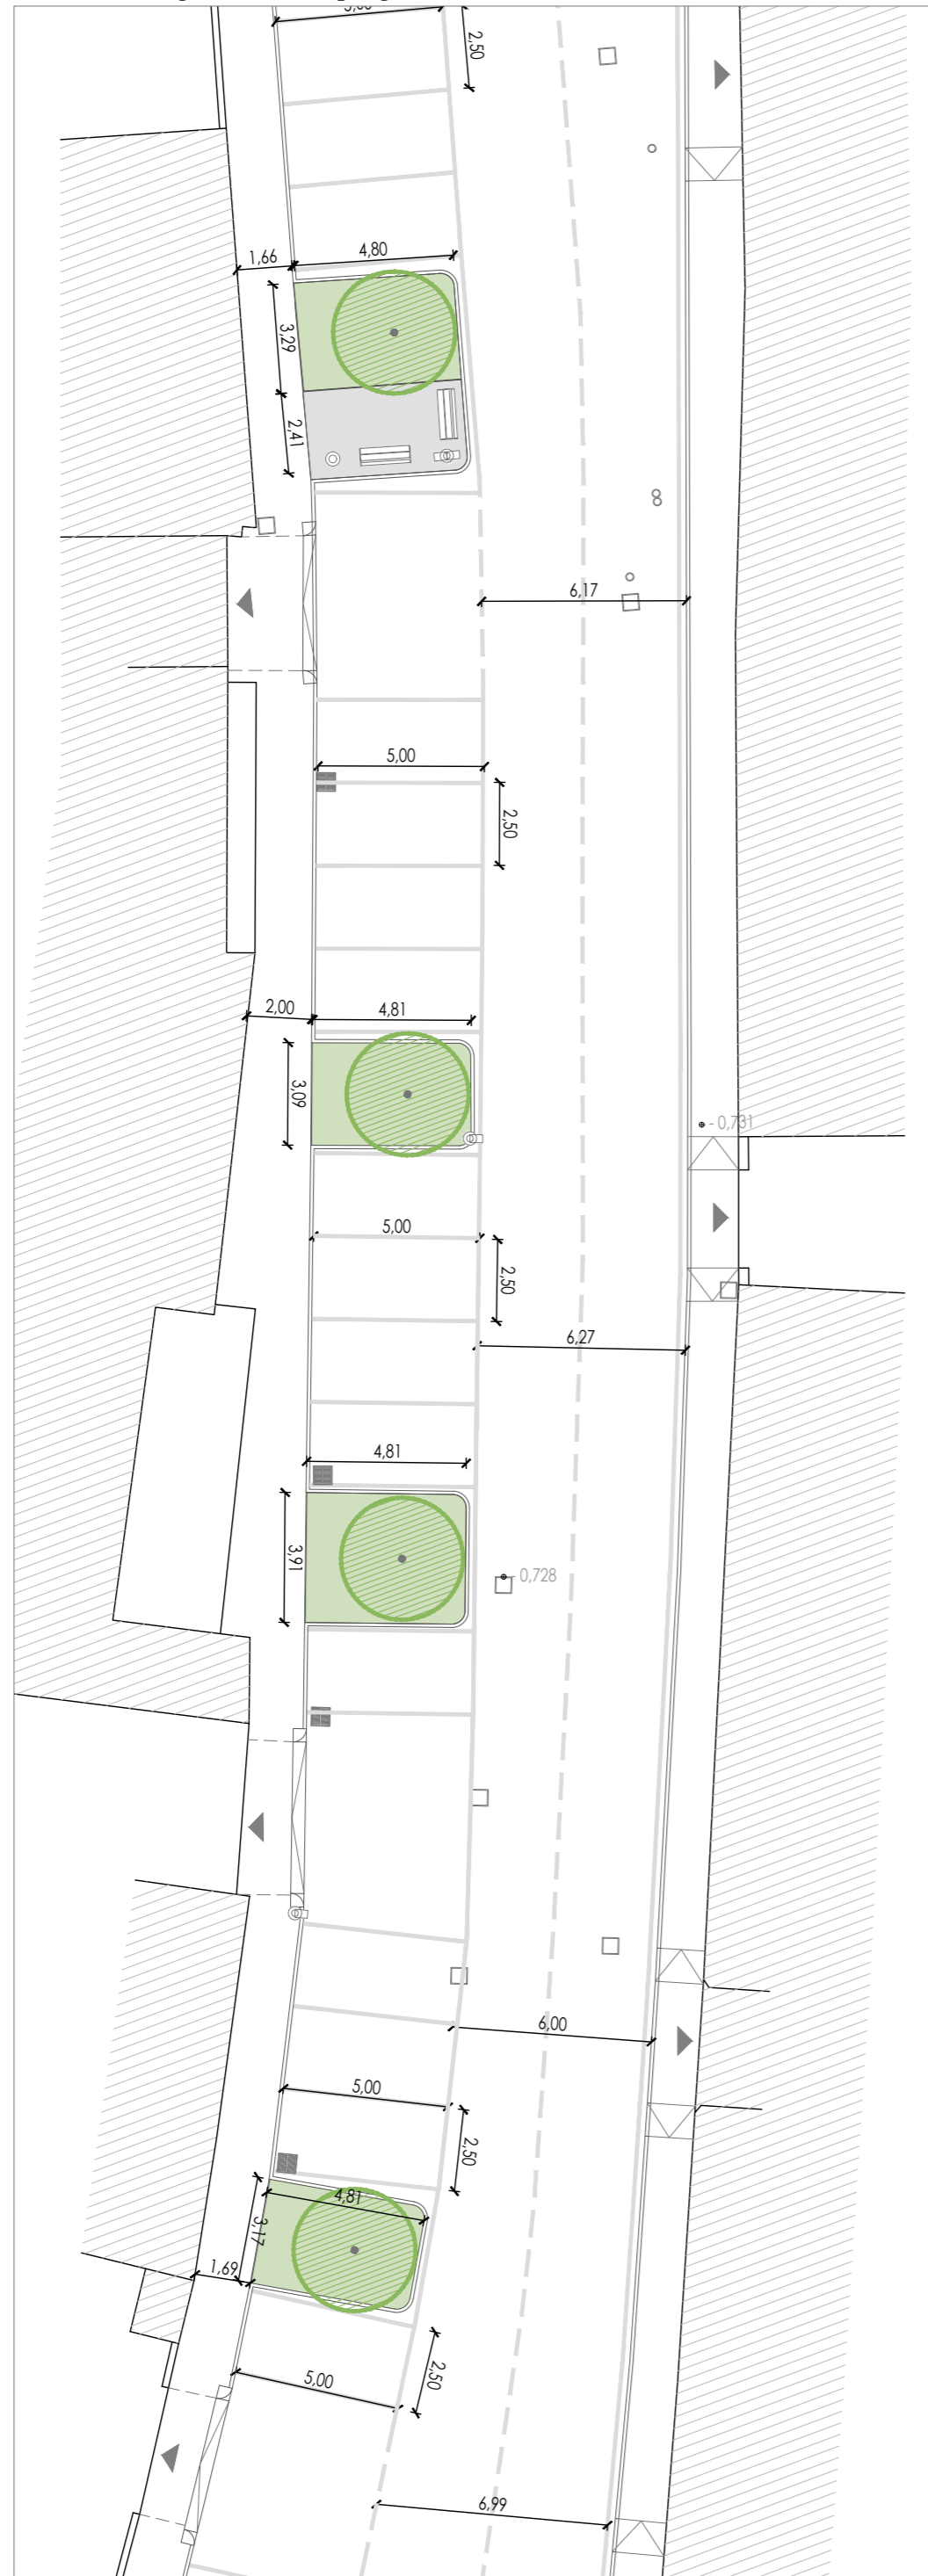

K-Map

Planimetria generale di progetto - 3° tratto - scala 1:200

Planimetria generale di progetto - 4° tratto - scala 1:200

**LEGENDA**

-  alberi nuovo impianto
-  semaforo
-  salotti - asfalto stampato
-  tappeti - asfalto colorato
-  giardini
-  sedute
-  porta biciclette
-  cestini
-  paletti dissuasori
-  fermata autobus
-  passo carrabile
-  alberi esistenti

**Riqualificazione via Spartaco, Caravaggio (BG)**

**PROGETTO ESECUTIVO**

**Planimetria generale di progetto**

scala 1:200

Aggiornamento: Agosto 2020