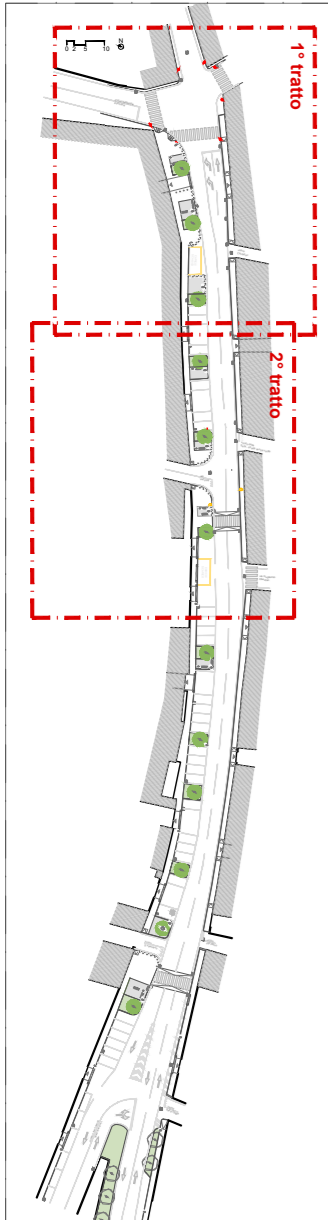

K-Map

Planimetria generale di progetto - 1°tratto - scala 1:200

Planimetria generale di progetto - 2°tratto - scala 1:200

LEGENDA

-  alberi nuovo impianto
-  semaforo
-  salotti - asfalto stampato
-  passo carrabile
-  tappeti - asfalto colorato
-  giardini
-  sedute
-  porta biciclette
-  cestini
-  paletti dissuasori
-  fermata autobus
-  alberi esistenti

Riqualificazione via Spartaco, Caravaggio, BG

COMMITTENTE

Comune di Caravaggio
Provincia di Bergamo
Piazza Giuseppe Garibaldi, 9,
24043 Caravaggio BG

Ufficio tecnico:
arch. Paolo Bordegari
paolo.bordegari@comune.caravaggio.bg.i

PROGETTO ESECUTIVO

Planimetria generale di progetto - 1

scala 1:200

Aggiornamento: Agosto 2020