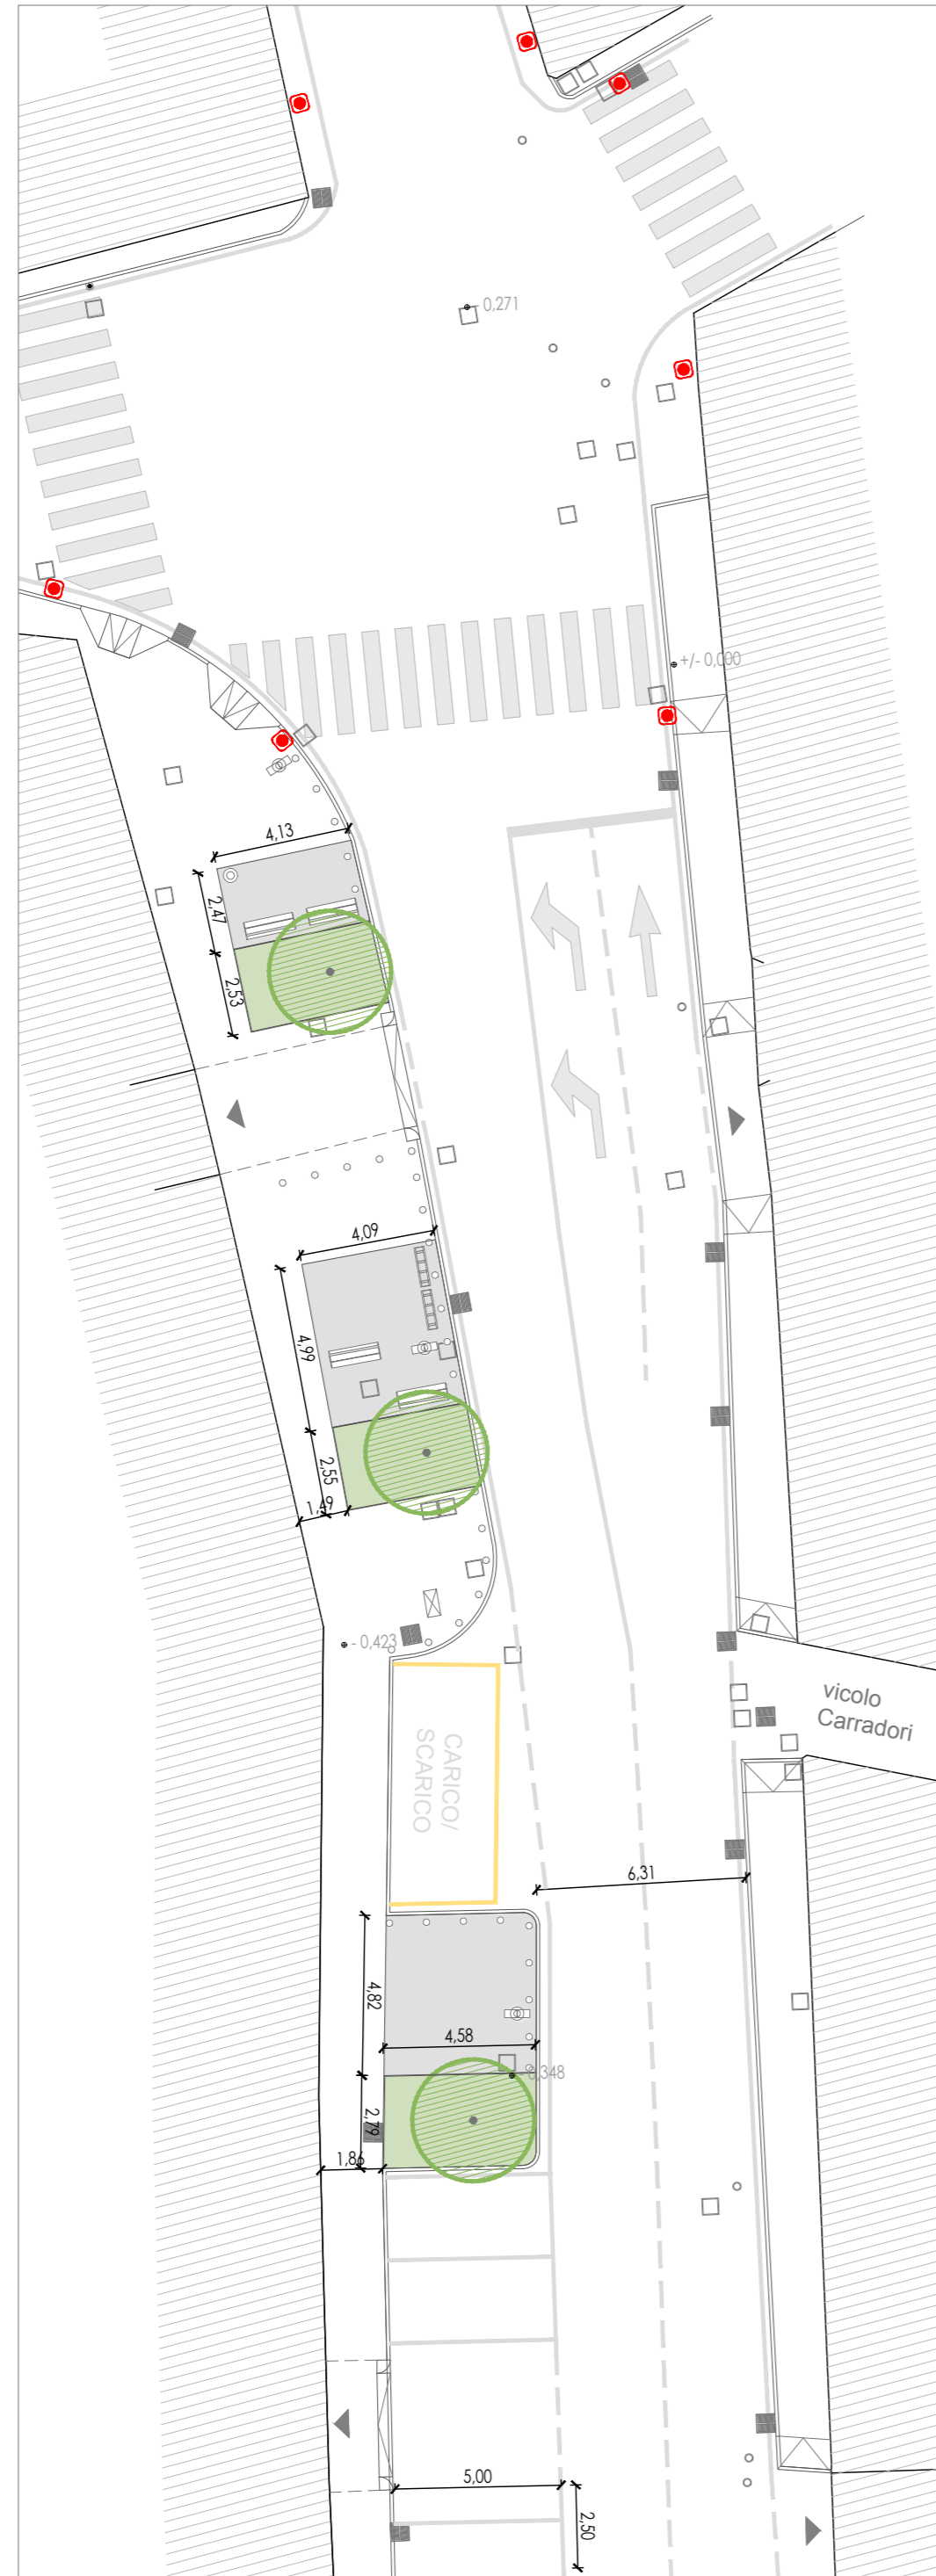

K-Map

Planimetria generale di progetto - 1°tratto - scala 1:200

Planimetria generale di progetto - 2°tratto - scala 1:200

LEGENDA

-  alberi nuovo impianto
-  semaforo
-  salotti - asfalto stampato
-  passo carrabile
-  tappeti - asfalto colorato
-  giardini
-  sedute
-  porta biciclette
-  cestini
-  paletti dissuasori
-  fermata autobus
-  alberi esistenti

PROGETTO ESECUTIVO

Planimetria generale di progetto - 1

scala 1:200

Aggiornamento: Agosto 2020