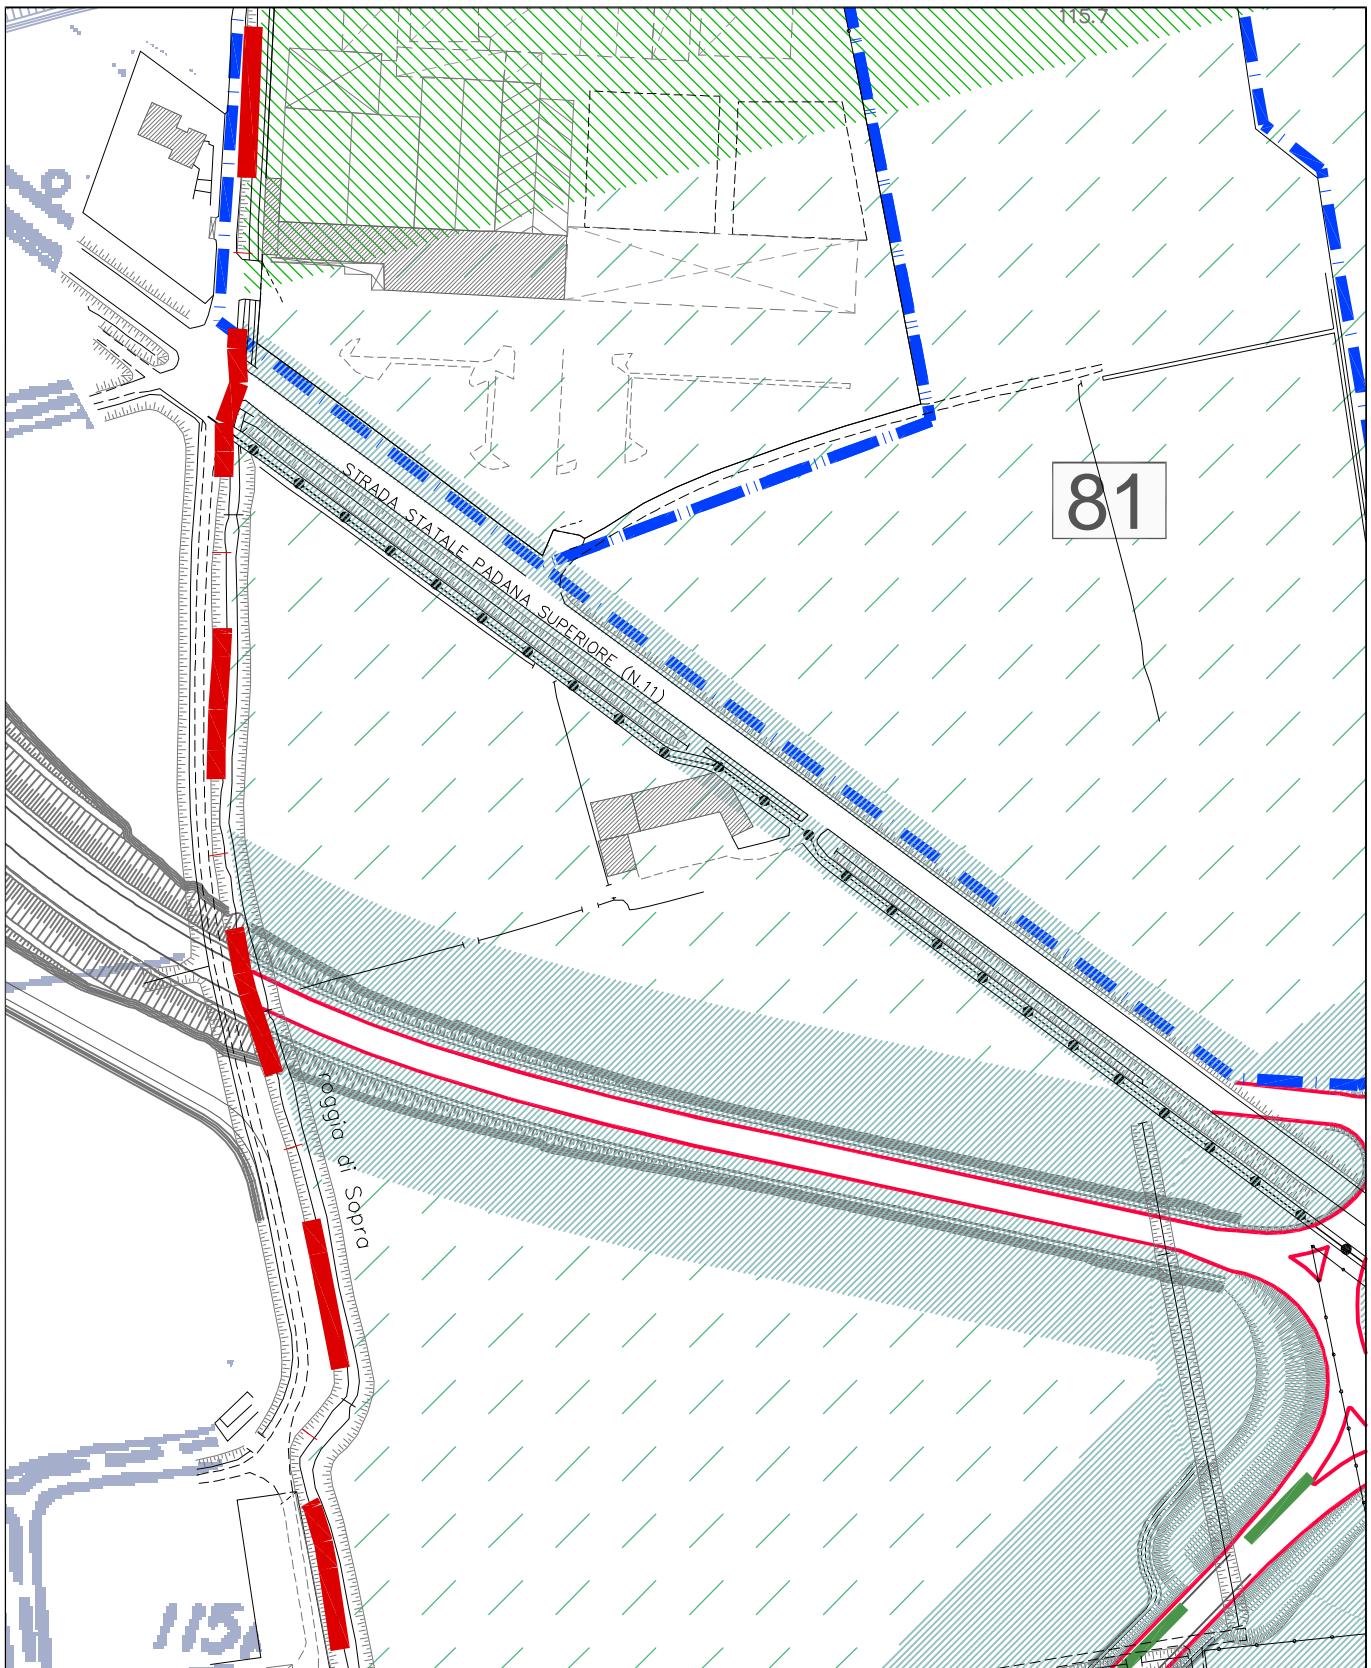

IL SEGRETARIO COMUNALE

Dott. Benedetto Passarello

Piano delle Regole

Estratti cartografici - RETTIFICHE

Modifiche a seguito delle rettifiche
approvate con Delib. Cons. Com. n. del

marzo 2016

STATO DEFINITIVO DEL PIANO DELLE REGOLE A SEGUITO DELLE RETTIFICHE

scala 1 : 2.000

STATO DEFINITIVO DEL PIANO DELLE REGOLE A SEGUITO DELLE RETTIFICHE

scala 1 : 2.000

STATO DEFINITIVO DEL PIANO DELLE REGOLE A SEGUITO DELLE RETTIFICHE

scala 1 : 2.000