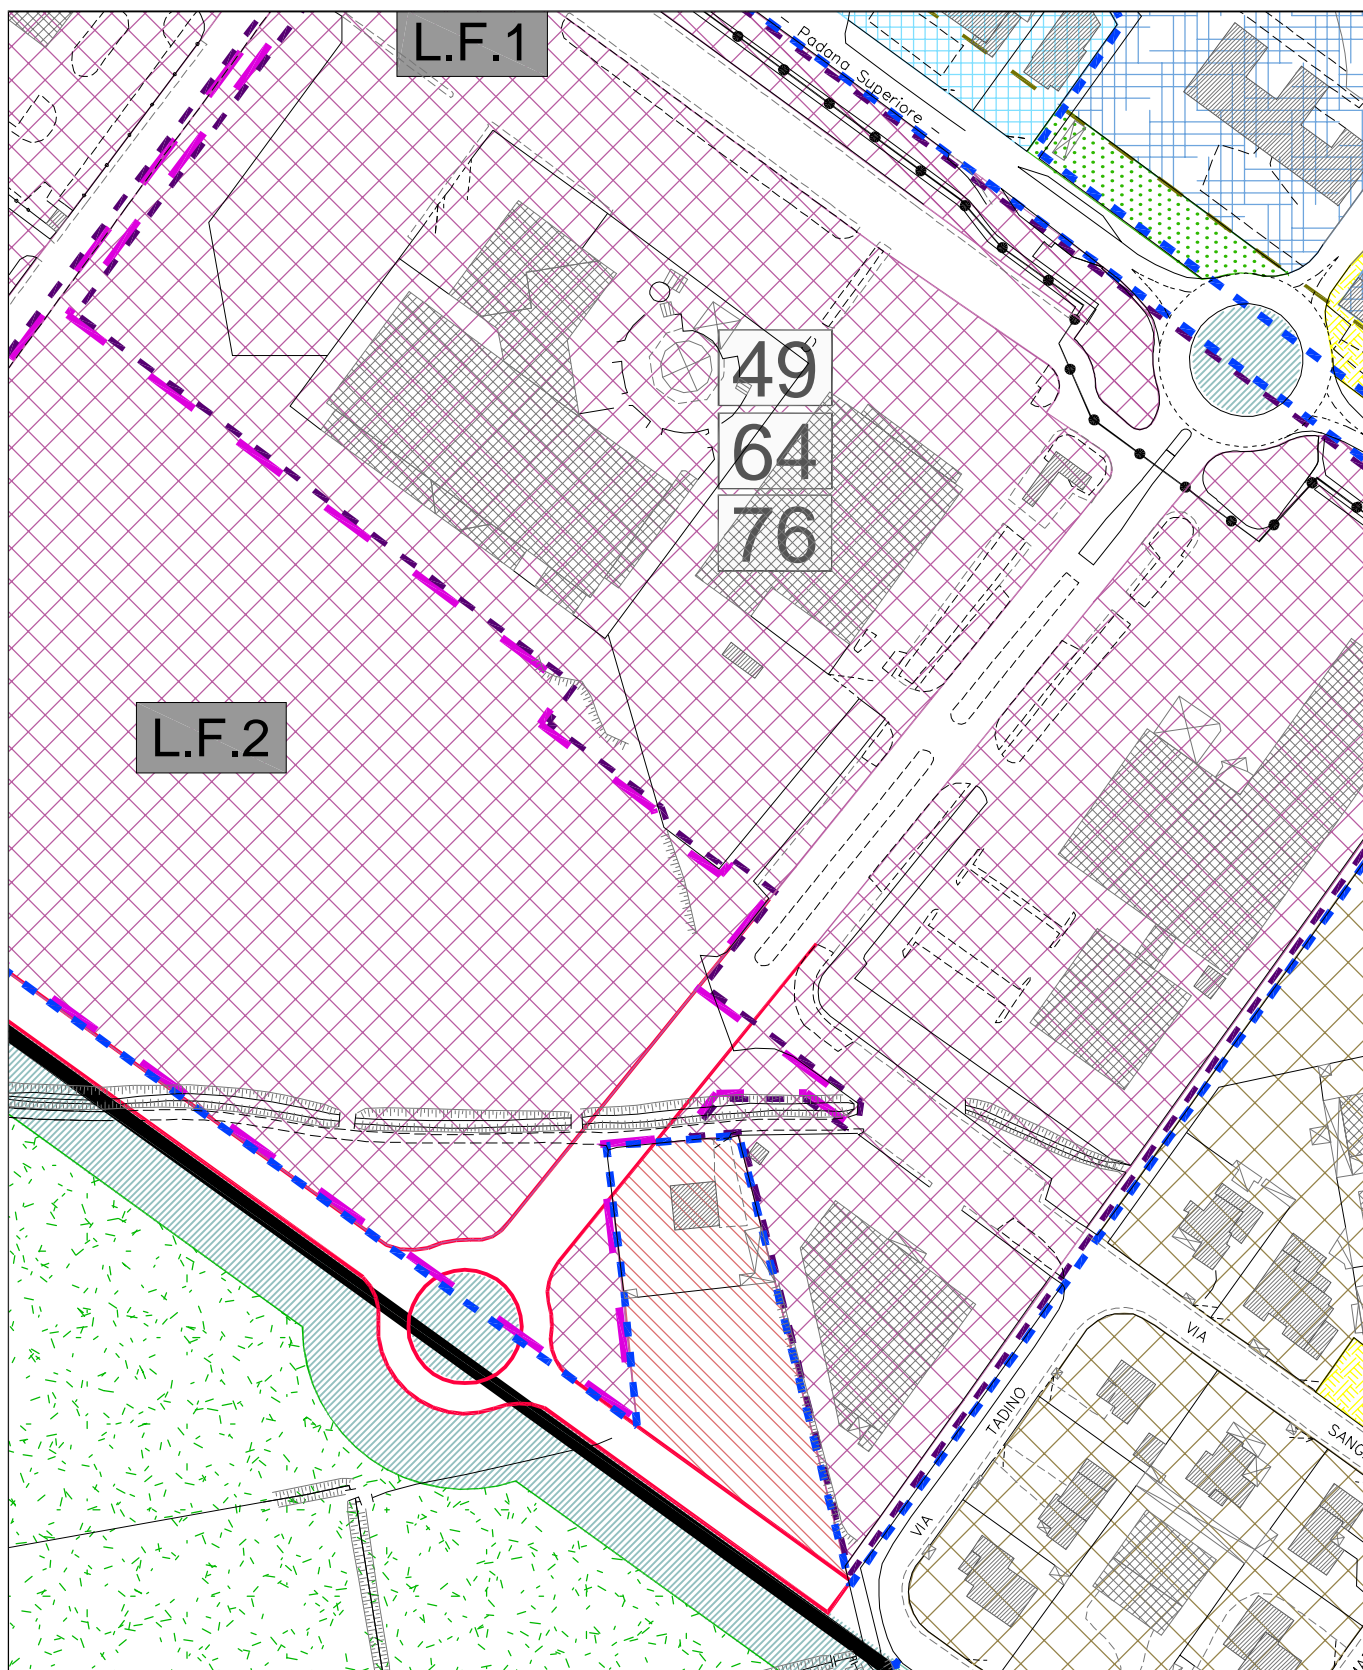

IL SEGRETARIO COMUNALE

Dott. Benedetto Passarello

Piano delle Regole

Estratti cartografici - RETTIFICHE

Modifiche a seguito delle rettifiche
approvate con Delib. Cons. Com. n. del

marzo 2016

STATO DEFINITIVO DEL PIANO DELLE REGOLE A SEGUITO DELLE RETTIFICHE

scala 1 : 2.000

STATO DEFINITIVO DEL PIANO DELLE REGOLE A SEGUITO DELLE RETTIFICHE

scala 1 : 2.000

STATO DEFINITIVO DEL PIANO DELLE REGOLE A SEGUITO DELLE RETTIFICHE

scala 1 : 2.000