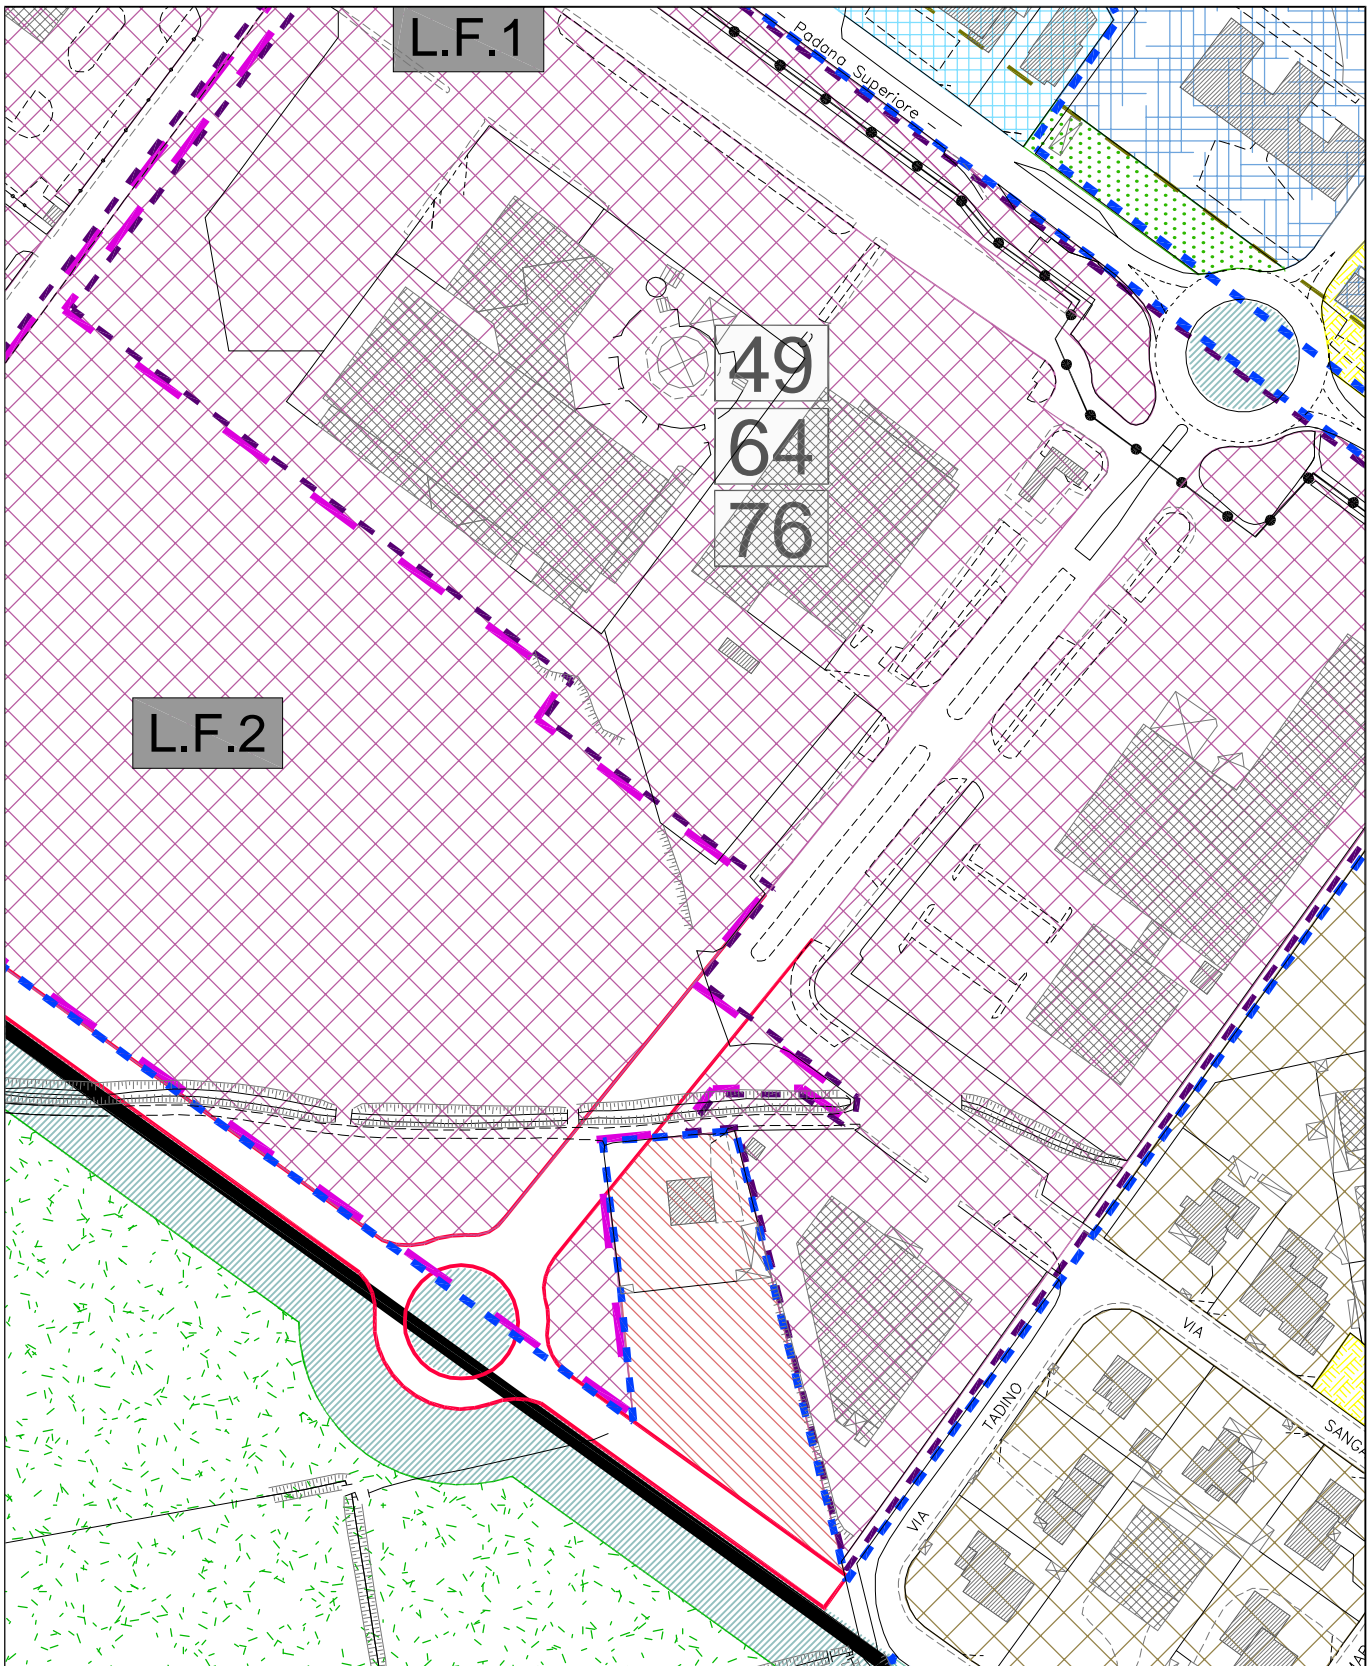

IL SINDACO

Giuseppe Prevedini

IL SEGRETARIO COMUNALE

Dott. Benedetto Passarello

Piano delle Regole

Estratti cartografici - STATO ATTUALE

Modificate a seguito delle rettifiche
approvate con Delib. Cons. Com. n. del

marzo 2016

STATO ATTUALE DEL PIANO DELLE REGOLE

scala 1 : 2.000

STATO ATTUALE DEL PIANO DELLE REGOLE

scala 1 : 2.000

STATO ATTUALE DEL PIANO DELLE REGOLE

scala 1 : 2.000