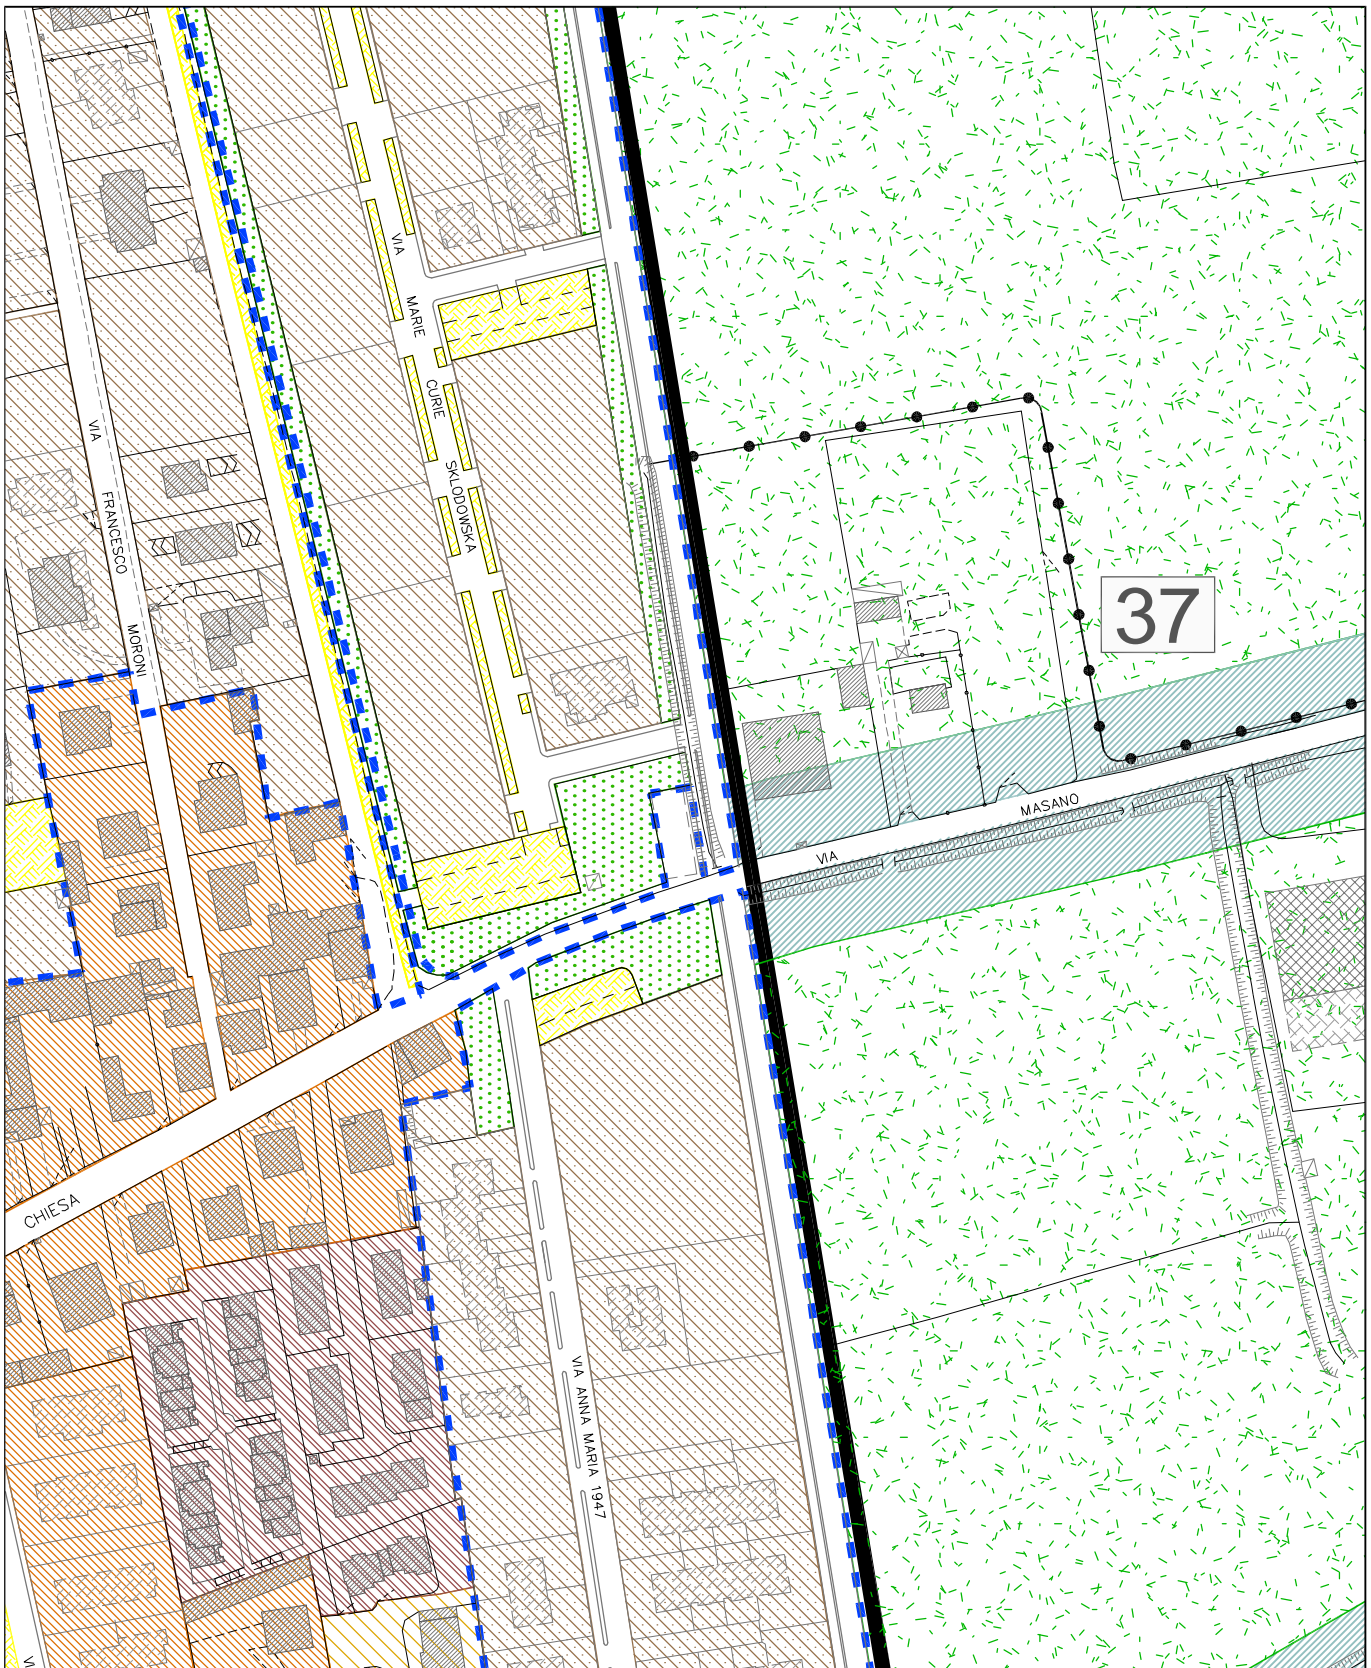

IL SINDACO

Giuseppe Prevedini

IL SEGRETARIO COMUNALE

Dott. Benedetto Passarello

Piano delle Regole

Estratti cartografici - STATO ATTUALE

Modificate a seguito delle rettifiche
approvate con Delib. Cons. Com. n. del

marzo 2016

STATO ATTUALE DEL PIANO DELLE REGOLE

scala 1 : 2.000

STATO ATTUALE DEL PIANO DELLE REGOLE

scala 1 : 2.000

STATO ATTUALE DEL PIANO DELLE REGOLE

scala 1 : 2.000