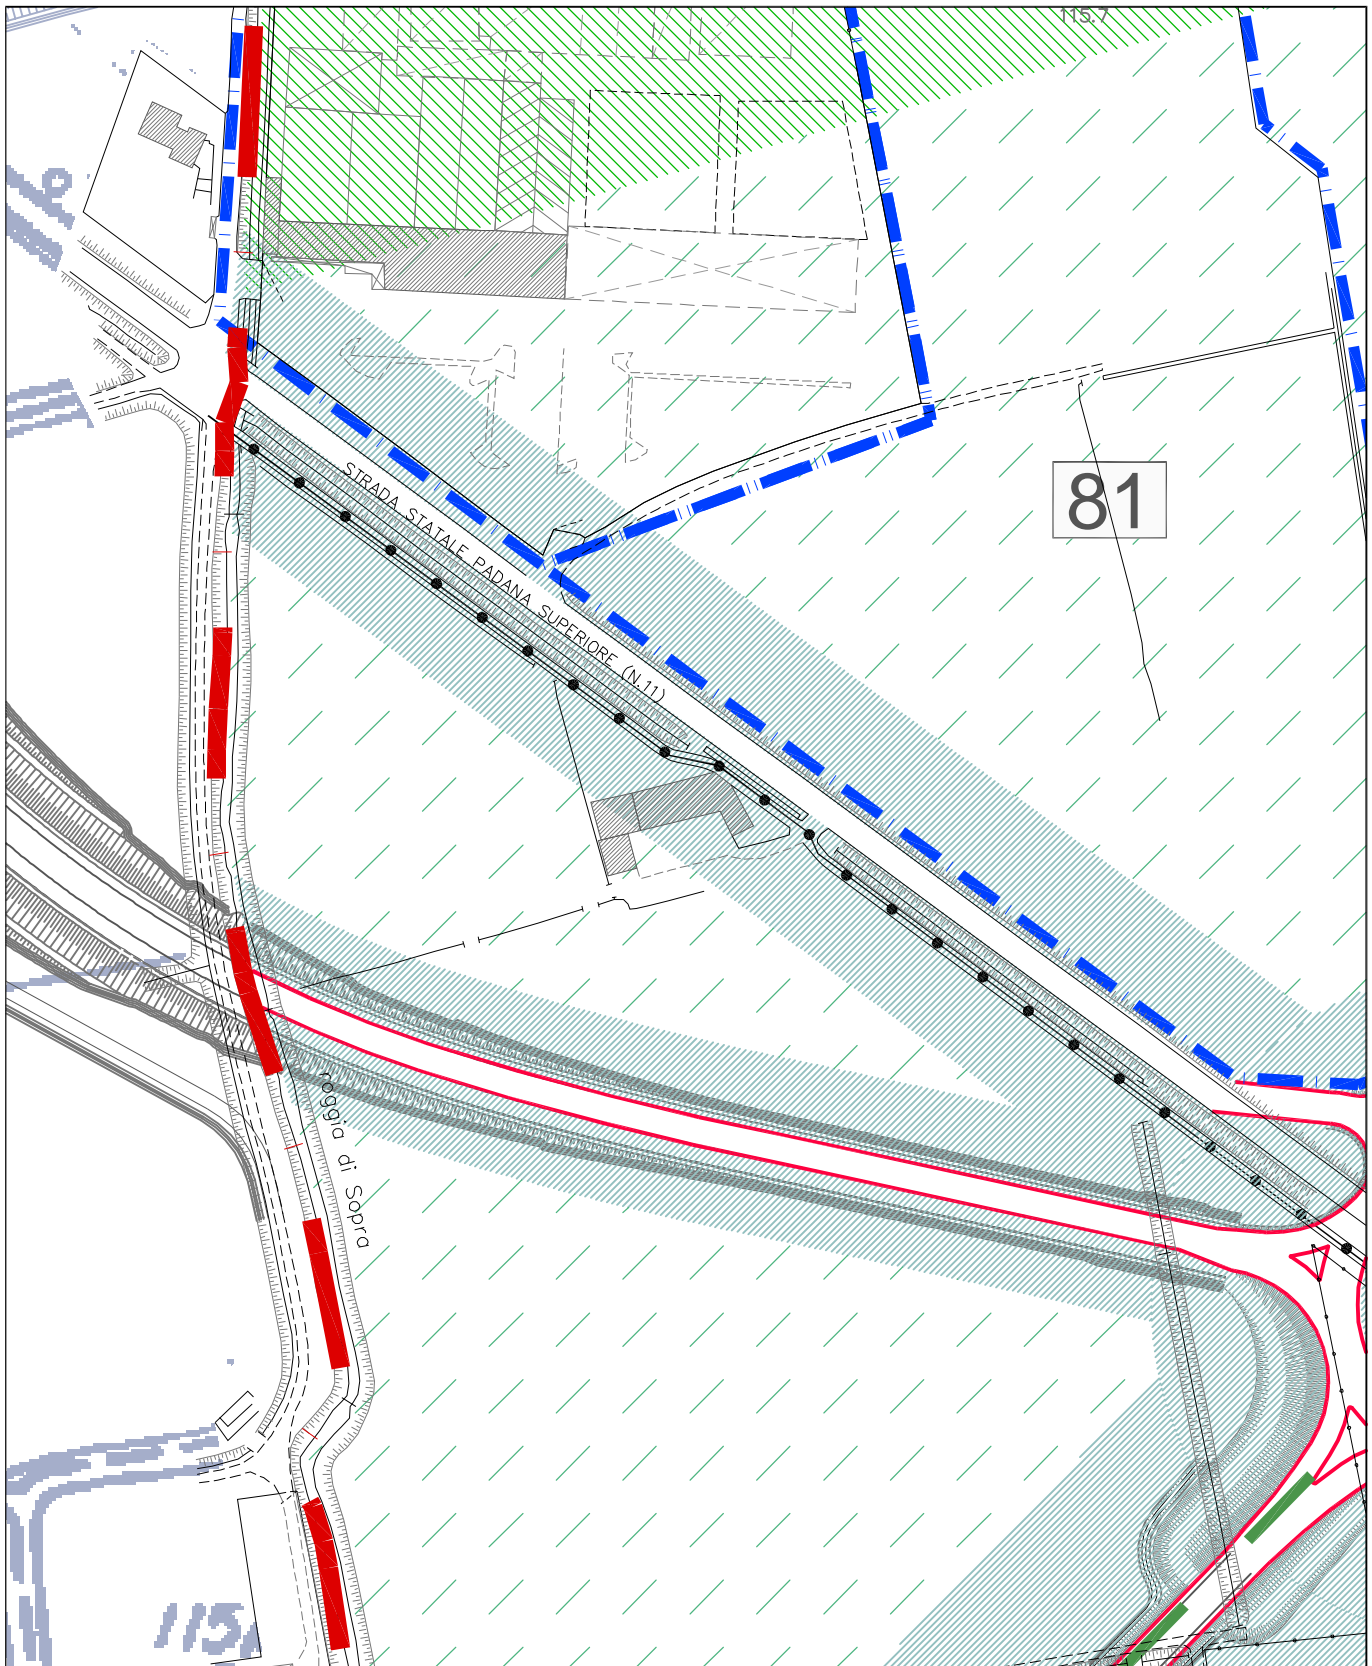

IL SINDACO

Giuseppe Prevedini

IL SEGRETARIO COMUNALE

Dott. Benedetto Passarello

Piano delle Regole

Estratti cartografici - STATO ATTUALE

Modificate a seguito delle rettifiche
approvate con Delib. Cons. Com. n. del

marzo 2016

STATO ATTUALE DEL PIANO DELLE REGOLE

scala 1 : 2.000

STATO ATTUALE DEL PIANO DELLE REGOLE

scala 1 : 2.000

STATO ATTUALE DEL PIANO DELLE REGOLE

scala 1 : 2.000